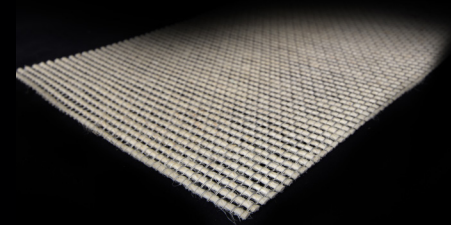

Modèle Juta

Poids	1 kg/m ²
Surface ouverte	40 %
Largeur max.	1,50 m
Matériau	Inox AISI 304 + Jute Cuivre + jute sur demande

MailleMetal Design
Tél. +33 (0)1 41 15 91 41
www.maillemetaldesign.fr
19, rue Edgar Quinet - 92120 Montrouge